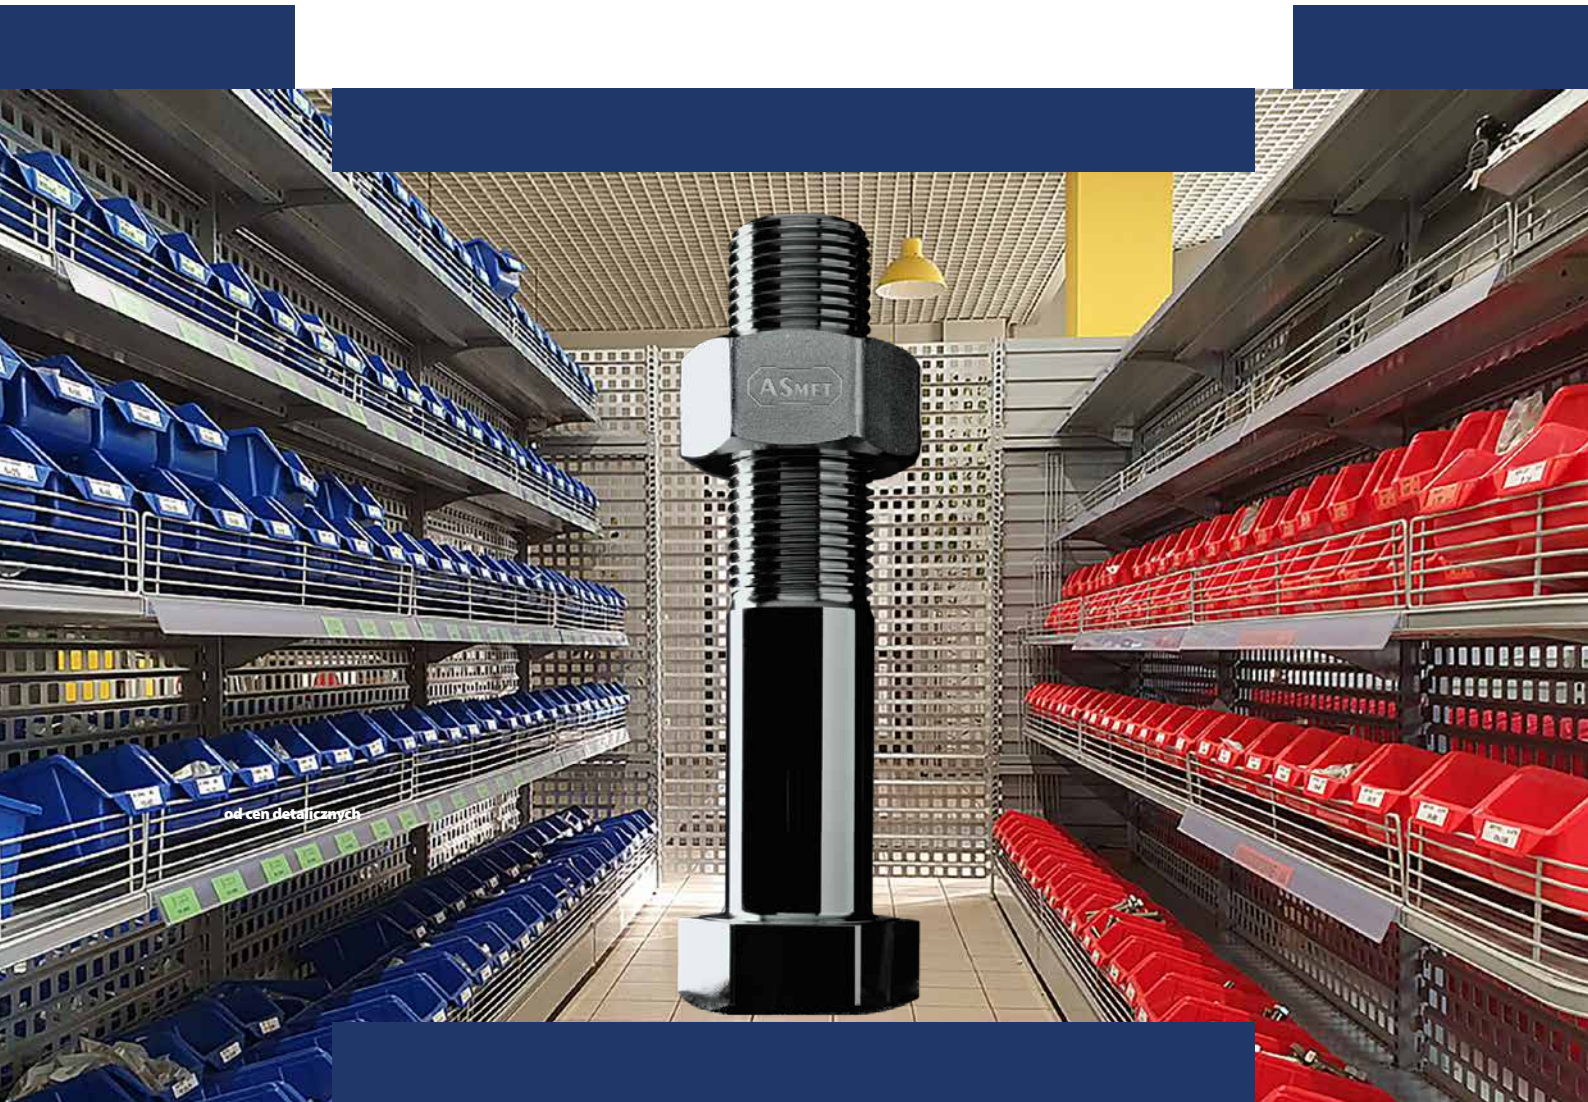

ŚRUBY

ARTYKUŁY TECHNICZNE

NARZĘDZIA

ARTYKUŁY BHP

od cen detalicznych

www.asmet.com.pl